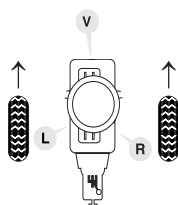

passend für / to fit

SAAB

900

(1986 → 1993)

Quality Made For The World

L

R

V

mit hydraulischer Motorlagerung
with hydraulic engine mounting
Avec support hydraulique de moteur
con suspensión hidráulica del motor
con supporto motore idraulico

alle / all

57 13 0003

57 13 0003

57 13 0007

ohne hydraulischer Motorlagerung
without hydraulic engine mounting
Sans support hydraulique de moteur
sin suspensión hidráulica del motor
senza supporto motore idraulico

alle / all

–

57 13 0012

–