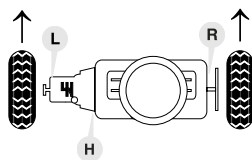

alle / all

–

57 13 0012

–

**SWAG 57 13 0003**  
Ref. No. 75 45 650

**SWAG 57 13 0007**  
Ref. No. 75 45 668

**SWAG 57 13 0012**  
Ref. No. 93 69 315

passend für / to fit

# SAAB

**900**  
(1993 → 1998)

Quality Made For The World

L

R

H

			L	R	H
<b>2.0 i</b> (mot. B 204 I / B 206 I)	96 → 98		40 13 0066	57 13 0010	57 13 0005
	96 → 98		—	57 13 0009	57 13 0006
<b>2.0-16 Turbo</b> (mot. B 204 L)	94 → 95		40 13 0066	57 13 0010	57 13 0005
	96 → 98		40 13 0066	57 13 0010	57 13 0005
<b>2.3-16</b> (mot. B 234 I)	94 → 95		40 13 0066	57 13 0010	57 13 0005
	96 → 98		40 13 0066	57 13 0010	57 13 0005
	96 → 98		—	57 13 0009	—
<b>2.5-24</b> (mot. B 258 I)	94 → 95		40 13 0066	57 13 0010	57 13 0005
	96 → 98		40 13 0066	57 13 0010	57 13 0005
	96 → 98		—	57 13 0009	—