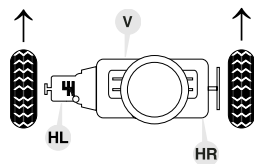

passend für / to fit

SEAT

Cordoba 1 / Ibiza 1

(1993 → 1999) (ch. → 6K-X-399999)

Quality Made For The World

	HL	HR	V
1.0 (mot. AAU / AER)	30 13 0083	30 13 0036	30 13 0026
1.3 (mot. AAV / 2G)	30 13 0083	30 13 0036	30 13 0026
1.4 (mot. ABD / AEX / AKV / APQ / ANX)	30 13 0083	30 13 0036	30 13 0026
1.4 16 V (mot. AFH)	30 13 0011	30 13 0016	30 13 0017
1.6 (mot. ABU)	30 13 0011	30 13 0036	30 13 0026
1.6 (mot. AEE / ALM / 1F)	30 13 0011	30 13 0016	30 13 0017
1.6 (mot. AFT)	30 13 0011	30 13 0016	30 13 0030