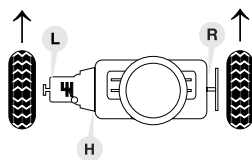

passend für / to fit

SEAT

Leon
(1999 →)

Quality Made For The World

L

R

H

1.4 16V (mot. AHW / APE / AXP / BCA)		30 13 0094	–	30 13 0082
1.6 (mot. AEH / AKL)		30 13 0094 30 13 0081	30 13 0091 30 13 0091	30 13 0082 –
1.6 16V (mot. AUS / AZD / BCB)		30 13 0094	–	–
1.8 20 V (mot. AGN / APG)		30 13 0081 30 13 0093	30 13 0080 30 13 0080	30 13 0082 –
1.8 20 V Turbo (mot. APP / AJQ / AUQ / ARY)		–	–	30 13 0082
1.8 20 V Turbo Cupra R (mot. AMK)		–	–	30 13 0082