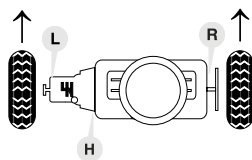

passend für / to fit

SEAT

Toledo 2

(1999 →)

L

R

H

1.4 16V (mot. AHW / APE / AXP / BCA)		30 13 0094	–	30 13 0082
1.6 (mot. AEH / AKL)		30 13 0094 30 13 0081	30 13 0091 30 13 0091	30 13 0082 –
1.6 16V (mot. AUS / AZD / BCB)		30 13 0094	–	–
1.8 20 V (mot. AGN / APG)		30 13 0081 30 13 0093	30 13 0080 30 13 0080	30 13 0082 -
1.8 20 V Turbo (mot. APP / AJQ / AUQ / ARY)		–	–	30 13 0082
1.8 20 V Turbo Cupra R (mot. AMK)		–	–	30 13 0082

SWAG 30 13 0093

Ref. No. 1J0 199 555 AH

SWAG 30 13 0094

Ref. No. 1J0 199 555 AK

passend für / to fit

SEAT

Toledo 2 (1999 →)

Quality Made For The World