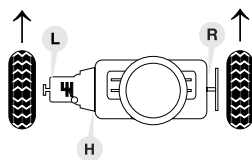

passend für / to fit

SKODA

Oktavia (1997 →)

Quality Made For The World

L

R

H

	L	R	H
1.4 16V (mot. AXP / BCA)	30 13 0094	–	30 13 0082
1.6 (55 kW) (mot. AEE)	30 13 0094	–	30 13 0082
1.6 (74 kW / 75 kW) (mot. AEH / AKL / AVU / BFQ)	30 13 0094 30 13 0081	30 13 0091 30 13 0091	30 13 0082 –
1.8 20 V (mot. AGN / AGU / AUM / ARZ / ARX)	30 13 0081 30 13 0093	30 13 0080 30 13 0080	30 13 0082 –
1.8 20 V 4x4 (mot. AGU / AUM / ARX)	30 13 0093	30 13 0080	30 13 0082
1.8 20 V Turbo 4x4 (mot. AUQ)	30 13 0093	30 13 0080	30 13 0082
1.9 SDI (mot. AQM / AGP)	–	30 13 0080	–