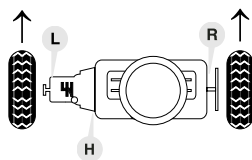

passend für / to fit

SKODA

Superb (2002 →)

Quality Made For The World

	L	R	H	V
1.8 20V (mot. AWT)	30 13 0031	30 13 0060	30 13 0071 ① 30 13 0072 ②	–
1.9 TDI 100 (mot. AVB)	–	–	30 13 0071 ① 30 13 0072 ②	–
1.9 TDI 130 (mot. AWX)	–	–	30 13 0071 ① 30 13 0072 ②	–
2.0 (mot. AZM)	30 13 0031	30 13 0060	30 13 0071 ① 30 13 0072 ②	–
2.5 TDI (mot. AYM)	–	–	30 13 0073 ① – ②	–
2.8 V6 (mot. AMX / BBG)	–	–	30 13 0073 ① 30 13 0073 ②	–

① linke Seite
left side
Côté **gauche**
lado **izquierdo**
lato **sinistro**

② rechte Seite
right side
Côté **droit**
lado **derecho**
lato **destro**