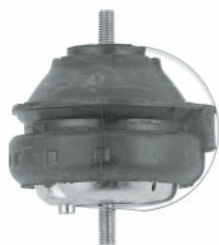

2.3 Turbo

(mot. B230ET, FT, GT)

		x4	55 13 0001	55 13 0001	–
		x5	55 13 0001	55 13 0001	55 13 0023
			55 13 0001	55 13 0001	55 13 0021

❶ (mot.) 1289418

(mot.) 1289419

(mot.) 1289422

(mot.) 1289423

❷ (mot.) 1289612

(mot.) 1289612

SWAG 55 13 0001
Ref. No. 1378657