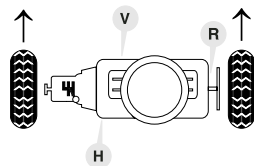

passend für / to fit

VOLVO

850

(1991 → 1996)

Quality Made For The World

			R	V	H
Limousine	Benzin	(ch.) → 24259	–	55 13 0003	55 13 0013 ① 55 13 0015 ②
	Benzin	FC1 (ch.) 24260 → 252994	55 13 0016	55 13 0003	55 13 0013 ① 55 13 0015 ②
	Benzin	FC2 (ch.) 24260 → 251776	55 13 0016	55 13 0003	55 13 0013 ① 55 13 0015 ②
	Benzin	FC1 (ch.) 252995 →	–	55 13 0003	55 13 0013 ① 55 13 0015 ②
	Benzin	FC2 (ch.) 251777 →	–	55 13 0003	55 13 0013 ① 55 13 0015 ②
	Diesel		–	55 13 0014	55 13 0006 ① 55 13 0015 ②
Kombi	Benzin	(ch.) → 155158	55 13 0016	55 13 0003	55 13 0013 ① 55 13 0015 ②
	Benzin	(ch.) 155159 →	–	55 13 0003	55 13 0013 ① 55 13 0015 ②
	Diesel		–	55 13 0014	55 13 0006 ① 55 13 0015 ②

① unten
lower
bas
abajo
inferiore

② oben
upper
haut
arriba
superiore

SWAG 55 13 0003
Ref. No. 6801722

SWAG 55 13 0006
Ref. No. 1236222

SWAG 55 13 0013
Ref. No. 9434435

SWAG 55 13 0014
Ref. No. 9434254

SWAG 55 13 0015
Ref. No. 9434263