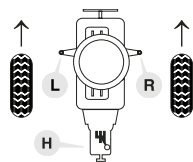

passend für / to fit

VOLVO

940 / 960

(1991 → 1998)