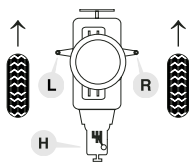

# VOLVO

**940 / 960**  
(1991 → 1998)

Quality Made For The World

L

R

H

<b>2.0</b> (mot. B200) (ex. Turbo)		Limousine (ch.) → 174345	–	–	–
		Limousine (ch.) 174346 →	55 13 0017	55 13 0017	–
		Kombi (ch.) → 117387	–	–	–
		Kombi (ch.) 117388 →	55 13 0017	55 13 0017	–
			55 13 0001	55 13 0001	–
		91 → 93	55 13 0017	55 13 0017	–
<b>2.0 Turbo</b> (mot. B200FT)		Limousine (ch.) → 255874	55 13 0001	55 13 0001	–
		94 → 98	55 13 0001	55 13 0017	–
		Limousine (ch.) 255875 →			
		Kombi (ch.) → 174441	55 13 0001	55 13 0001	–
		94 → 98	55 13 0001	55 13 0017	–
		Kombi (ch.) 174442 →			
		91 → 93	55 13 0017	55 13 0017	–
		Limousine (ch.) → 255874	55 13 0017	55 13 0017	–
		94 → 98	55 13 0001	55 13 0017	–
		Limousine (ch.) 255875 →			
		Kombi (ch.) → 174441	55 13 0017	55 13 0017	–
		94 → 98	55 13 0001	55 13 0017	–
		Kombi (ch.) 174442 →			
<b>2.0 Turbo</b> (mot. B204FT)			55 13 0004	55 13 0004	–
<b>2.3</b> (mot. B230E, FD,FS,GS)		Limousine (ch.) → 174345	–	–	–
		Limousine (ch.) 174346 →	55 13 0017	55 13 0017	–
		Kombi (ch.) → 117387	–	–	–
		Kombi (ch.) 117388 →	55 13 0017	55 13 0017	–
			55 13 0001	55 13 0001	–