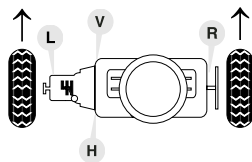

passend für / to fit

VOLVO

S 40 / V40

(1995 →)

Quality Made For The World

			L	R	V	H
1.6 16V			55 13 0008	55 13 0010	-	-
1.8 16V	 95 → 00 01 →		55 13 0008	55 13 0010	-	-
			55 13 0008	55 13 0010	-	-
1.8 16V	 95 → 00 01 →		55 13 0009	55 13 0012	-	-
			-	-	-	-
1.9 D		95 → 00	55 13 0007	55 13 0011	-	-
		01 →	55 13 0009	55 13 0011	-	-
1.9 Turbo			55 13 0009	55 13 0012	-	-
2.0 16V	 95 → 99 00 01 →		55 13 0008	55 13 0010	-	-
			55 13 0009	55 13 0012	-	-
			55 13 0009	-	-	-
	 95 → 00 01 →		55 13 0009	55 13 0012	-	-
		-	-	-	-	
2.0 Turbo	 95 → 00 01 →		55 13 0009	55 13 0012	-	-
			55 13 0009	-	-	-
	 95 → 00 01 →		55 13 0009	55 13 0012	-	-
			-	-	-	-