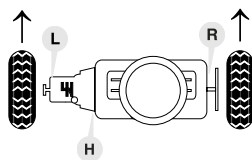

passend für / to fit

VOLKSWAGEN

Bora / Bora 4 motion
(1998 →)