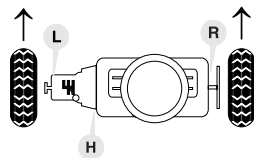

passend für / to fit

VOLKSWAGEN

Bora / Bora 4 motion
(1998 →)

Quality Made For The World

		L	R	H
1.4 16V (mot. AHW / AKQ / BCA)		30 13 0094	–	30 13 0082
1.4 16V (mot. APE / AXP)		30 13 0094	30 13 0091	30 13 0082
1.6 (74 kW / 75 kW) (mot. AEH / AKL / APF / AVU / BFQ)		30 13 0094 30 13 0081	30 13 0091 30 13 0091	30 13 0082 –
1.6 16V (77 kW) (mot. ATN / AUS / AZD / BCB)		30 13 0094 30 13 0081	– –	30 13 0082 –
1.6 FSI (mot. BAD)		–	–	30 13 0082
1.8 20 V (mot. AGN / AGU / AUM)		30 13 0081 30 13 0093	30 13 0080 30 13 0080	30 13 0082 –
1.8 20 V 4 motion (mot. AGN)		30 13 0093	30 13 0080	30 13 0082
1.9 SDI (mot. AGP / AQM)		30 13 0092	30 13 0080	–
1.9 TDI 90 (mot. AGR / ALH)		30 13 0081 30 13 0093	30 13 0080 30 13 0080	– –
1.9 TDI 90 4 motion (mot. AGR)		30 13 0081	30 13 0080	–
1.9 TDI 100 (mot. ATD)		–	30 13 0080	–