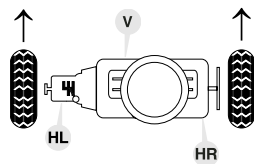

## Corrado

(1989 → 1995)

Quality Made For The World

	HL	HR	V
<b>1.8 16 V</b> (mot. KR)	30 13 0085	30 13 0023	30 13 0010
<b>1.8 G60</b> (mot. PG)	30 13 0085	30 13 0023	30 13 0010
<b>2.0</b> (mot. ADY / 2E)	30 13 0085	30 13 0023	30 13 0010
<b>2.0 16 V</b> (mot. 9A)	30 13 0085	30 13 0023	30 13 0010
<b>2.9 VR6</b> (mot. ABV)	30 13 0013	—	—