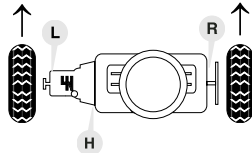

30 13 0054

–

–

SWAG 30 13 0054

Ref. No. 867 199 383 A

Derby 2 (1982 → 1994)

L

R