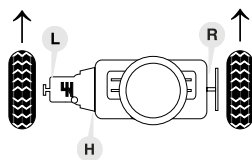

Derby 1 (1978 → 1981)