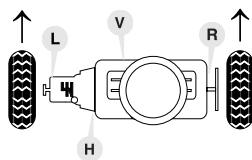

SWAG 30 13 0042
Ref. No. 171 199 214 G
11 x 74,5 x 42

SWAG 30 13 0046
Ref. No. 171 199 214 J
11 x 64,5 x 40

SWAG 30 13 0052
Ref. No. 171 199 214 F
11 x 74,5 x 40

SWAG 30 13 0053
Ref. No. 171 199 214 D
11 x 64,5 x 60

passend für / to fit

VOLKSWAGEN

Golf 1
(1976 → 1984)

Quality Made For The World

			L	R	H	V
1.7	81		30 13 0053	30 13 0042	–	–
	81		30 13 0046	30 13 0042	–	–
	82 → 84	x4	30 13 0053	30 13 0042	–	–
	82 → 84	x5	30 13 0046	30 13 0042	–	–
	81 → 84		30 13 0046	30 13 0042	–	–
1.8 GTI			30 13 0046	30 13 0052	–	–