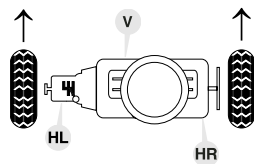

passend für / to fit

VOLKSWAGEN

Golf 3 / Golf 3 Syncro

(1992 → 1999)

Quality Made For The World

	HL	HR	V
1.4 (mot. ABD / AEX)	30 13 0011	30 13 0036	30 13 0026
1.6 (55 kW) (mot. ABU)	30 13 0083	30 13 0036	30 13 0026
1.6 (55 kW) (mot. AEA / AEE)	30 13 0083	30 13 0036	30 13 0017
1.6 (74 kW) (mot. AEK / AFT / AKS)	30 13 0011 30 13 0011	30 13 0018 30 13 0016	30 13 0030 30 13 0030
1.8 (55 kW) (mot. AAM)	30 13 0011	30 13 0016	30 13 0017
1.8 (66 kW) (mot. ABS / ACC)	30 13 0011	30 13 0016	30 13 0017
1.8 (66 kW) (mot. ADZ)	30 13 0011 30 13 0011	30 13 0016 30 13 0016	30 13 0017 30 13 0014
1.8 Syncro (mot. ABS / ADZ)	30 13 0011	30 13 0016	30 13 0017
1.9 D (mot. 1Y)	30 13 0011	30 13 0016	30 13 0014
1.9 TD (mot. AAZ)	30 13 0011	30 13 0018	30 13 0014

passend für / to fit

VOLKSWAGEN

Golf 3 / Golf 3 Syncro
(1992 → 1999)

Quality Made For The World

HL

HR

V

1.9 SDI (mot. AEY)		30 13 0011	30 13 0040	30 13 0014
1.9 TDI (mot. AFN / AHU / ALE / 1Z)		30 13 0013	30 13 0040	30 13 0029
1.9 TDI Syncro (mot. AHU / ALE / 1Z)		30 13 0013	30 13 0040	30 13 0029
2.0 (mot. ADY / AEP / AGG / AKR / 2E)		30 13 0011 30 13 0011	30 13 0018 30 13 0016	30 13 0030 30 13 0030
2.0 16 V (mot. ABF)	(ch.) → 1H-RW 240000 / 1H-RB 060000 (ch.) 1H-RW 240001 / 1H-RB 060001 →	30 13 0013 30 13 0013	30 13 0018 30 13 0018	30 13 0030 30 13 0029
2.0 Syncro (mot. AGG)		30 13 0011	30 13 0018	30 13 0030
2.8 VR6 (mot. AAA)		30 13 0013	–	–
2.9 VR6 Syncro (mot. ABV)		30 13 0013	–	–