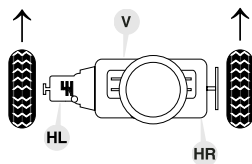

passend für / to fit

VOLKSWAGEN

Golf 3 / Golf 3 Syncro

(1992 → 1999)

Quality Made For The World

	HL	HR	V
1.4 (mot. ABD / AEX)	30 13 0011	30 13 0036	30 13 0026
1.6 (55 kW) (mot. ABU)	30 13 0083	30 13 0036	30 13 0026
1.6 (55 kW) (mot. AEA / AEE)	30 13 0083	30 13 0036	30 13 0017
1.6 (74 kW) (mot. AEK / AFT / AKS)	30 13 0011 30 13 0011	30 13 0018 30 13 0016	30 13 0030 30 13 0030
1.8 (55 kW) (mot. AAM)	30 13 0011	30 13 0016	30 13 0017
1.8 (66 kW) (mot. ABS / ACC)	30 13 0011	30 13 0016	30 13 0017
1.8 (66 kW) (mot. ADZ)	30 13 0011 30 13 0011	30 13 0016 30 13 0016	30 13 0017 30 13 0014
1.8 Syncro (mot. ABS / ADZ)	30 13 0011	30 13 0016	30 13 0017
1.9 D (mot. 1Y)	30 13 0011	30 13 0016	30 13 0014
1.9 TD (mot. AAZ)	30 13 0011	30 13 0018	30 13 0014

passend für / to fit

VOLKSWAGEN

Golf 3 / Golf 3 Syncro
(1992 → 1999)

Quality Made For The World

HL

HR

V

1.9 SDI (mot. AEY)		30 13 0011	30 13 0040	30 13 0014
1.9 TDI (mot. AFN / AHU / ALE / 1Z)		30 13 0013	30 13 0040	30 13 0029
1.9 TDI Syncro (mot. AHU / ALE / 1Z)		30 13 0013	30 13 0040	30 13 0029
2.0 (mot. ADY / AEP / AGG / AKR / 2E)		30 13 0011 30 13 0011	30 13 0018 30 13 0016	30 13 0030 30 13 0030
2.0 16 V (mot. ABF)	(ch.) → 1H-RW 240000 / 1H-RB 060000 (ch.) 1H-RW 240001 / 1H-RB 060001 →	30 13 0013 30 13 0013	30 13 0018 30 13 0018	30 13 0030 30 13 0029
2.0 Syncro (mot. AGG)		30 13 0011	30 13 0018	30 13 0030
2.8 VR6 (mot. AAA)		30 13 0013	–	–
2.9 VR6 Syncro (mot. ABV)		30 13 0013	–	–