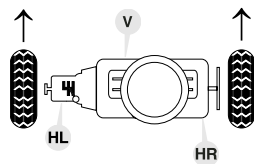

## Golf 3 Cabrio

(1994 →)

Quality Made For The World

		HL	HR	V
<b>1.6 Cabrio</b> (mot. AEK / AFT / AKS)		30 13 0083	30 13 0018	30 13 0030
		30 13 0083	30 13 0016	30 13 0030
<b>1.8 Cabrio</b> (55 kW) (mot. ANN)		30 13 0083	30 13 0016	30 13 0017
<b>1.8 Cabrio</b> (66 kW) (mot. AAM / ABS / ADZ / ANP)		30 13 0083	30 13 0016	30 13 0017
		30 13 0083	30 13 0016	30 13 0014
<b>1.9 TDI Cabrio</b> (mot. AFN / AHU / ALE // AVG / 1Z)		30 13 0085	30 13 0040	30 13 0029
<b>2.0 Cabrio</b> (mot. ADY / AGG / AKR / ATU / AWF / AWG / 2E)		30 13 0083	30 13 0018	30 13 0030
		30 13 0083	30 13 0016	30 13 0030