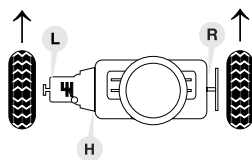

passend für / to fit

VOLKSWAGEN

Golf 4 / Golf 4 4 motion
(1998 →)

Quality Made For The World

		L	R	H
1.4 16V (mot. AHW / AKQ / APE / AXP BCA)		30 13 0094	–	30 13 0082
1.6 (74 kW / 75 kW) (mot. AEH / AKL / APF / AVU / BFQ)		30 13 0094 30 13 0081	30 13 0091 30 13 0091	30 13 0082 –
1.6 16V (77 kW) (mot. ATN / AUS / AZD / BCB)		30 13 0094 30 13 0081	– –	– –
1.6 FSI (mot. BAD)		–	–	30 13 0082
1.8 20 V (mot. AGN / AGU / AUM / ARZ)		30 13 0081 30 13 0093	30 13 0080 30 13 0080	30 13 0082 –
1.8 20 V 4 motion (mot. AGN)		30 13 0093	30 13 0080	30 13 0082
1.9 SDI (mot. AGP / AQM)		30 13 0092	30 13 0080	–
1.9 TDI 90 (mot. AGR / ALH)		30 13 0081 30 13 0093	30 13 0080 30 13 0080	– –
1.9 TDI 90 4 motion (mot. AGR)		30 13 0093	30 13 0080	–
1.9 TDI 100 (mot. ATD)		–	30 13 0080	–
1.9 TDI 100 4 motion (mot. ATD)		–	30 13 0080	–

passend für / to fit

VOLKSWAGEN

Golf 4 / Golf 4 4 motion
(1998 →)

Quality Made For The World

		L	R	H
1.9 TDI 110 (mot. AHF)		30 13 0081	30 13 0080	–
		30 13 0093	30 13 0080	–
1.9 TDI 110 (mot. ASV)		30 13 0092	30 13 0080	–
1.9 TDI 115 (mot. AJM / AU Y)		–	30 13 0080	–
		–	30 13 0080	–
1.9 TDI 115 4 motion (mot. AJM / AU Y)		–	30 13 0080	–
1.9 TDI 130 (mot. ASZ)		–	30 13 0080	–
		–	30 13 0080	–
1.9 TDI 130 4 motion (mot. ASZ)		–	30 13 0080	–
1.9 TDI 150 4 motion (mot. ARL)		–	30 13 0080	–
2.0 (mot. APK / AQY)		30 13 0081	30 13 0080	30 13 0082
		30 13 0093	30 13 0080	–
2.0 4 motion (mot. AZH)		30 13 0093	30 13 0080	–