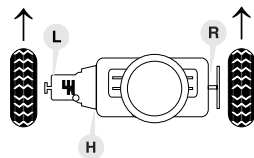

passend für / to fit

VOLKSWAGEN

Golf 4 / Golf 4 4 motion
(1998 →)

Quality Made For The World

		L	R	H
1.4 16V (mot. AHW / AKQ / APE / AXP BCA)		30 13 0094	–	30 13 0082
1.6 (74 kW / 75 kW) (mot. AEH / AKL / APF / AVU / BFQ)		30 13 0094 30 13 0081	30 13 0091 30 13 0091	30 13 0082 –
1.6 16V (77 kW) (mot. ATN / AUS / AZD / BCB)		30 13 0094 30 13 0081	– –	– –
1.6 FSI (mot. BAD)		–	–	30 13 0082
1.8 20 V (mot. AGN / AGU / AUM / ARZ)		30 13 0081 30 13 0093	30 13 0080 30 13 0080	30 13 0082 –
1.8 20 V 4 motion (mot. AGN)		30 13 0093	30 13 0080	30 13 0082
1.9 SDI (mot. AGP / AQM)		30 13 0092	30 13 0080	–
1.9 TDI 90 (mot. AGR / ALH)		30 13 0081 30 13 0093	30 13 0080 30 13 0080	– –
1.9 TDI 90 4 motion (mot. AGR)		30 13 0093	30 13 0080	–
1.9 TDI 100 (mot. ATD)		–	30 13 0080	–
1.9 TDI 100 4 motion (mot. ATD)		–	30 13 0080	–

passend für / to fit

VOLKSWAGEN

Golf 4 / Golf 4 4 motion
(1998 →)

Quality Made For The World

		L	R	H
1.9 TDI 110 (mot. AHF)		30 13 0081	30 13 0080	–
		30 13 0093	30 13 0080	–
1.9 TDI 110 (mot. ASV)		30 13 0092	30 13 0080	–
1.9 TDI 115 (mot. AJM / AU Y)		–	30 13 0080	–
		–	30 13 0080	–
1.9 TDI 115 4 motion (mot. AJM / AU Y)		–	30 13 0080	–
1.9 TDI 130 (mot. ASZ)		–	30 13 0080	–
		–	30 13 0080	–
1.9 TDI 130 4 motion (mot. ASZ)		–	30 13 0080	–
1.9 TDI 150 4 motion (mot. ARL)		–	30 13 0080	–
2.0 (mot. APK / AQY)		30 13 0081	30 13 0080	30 13 0082
		30 13 0093	30 13 0080	–
2.0 4 motion (mot. AZH)		30 13 0093	30 13 0080	–