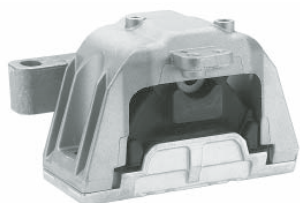

SWAG 30 13 0080

Ref. No. 1J0 199 262 BF