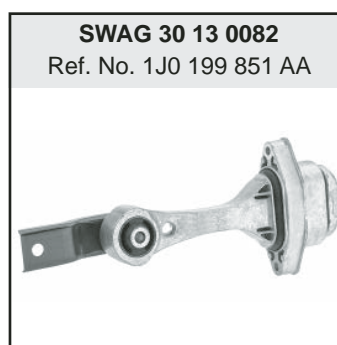

passend für / to fit

VOLKSWAGEN

Golf 4 / Golf 4 4 motion
(1998 →)

Quality Made For The World

		L	R	H
1.4 16V (mot. AHW / AKQ / APE / AXP BCA)		30 13 0094	–	30 13 0082
1.6 (74 kW / 75 kW) (mot. AEH / AKL / APF / AVU / BFQ)		30 13 0094 30 13 0081	30 13 0091 30 13 0091	30 13 0082 –
1.6 16V (77 kW) (mot. ATN / AUS / AZD / BCB)		30 13 0094 30 13 0081	– –	– –
1.6 FSI (mot. BAD)		–	–	30 13 0082
1.8 20 V (mot. AGN / AGU / AUM / ARZ)		30 13 0081 30 13 0093	30 13 0080 30 13 0080	30 13 0082 –
1.8 20 V 4 motion (mot. AGN)		30 13 0093	30 13 0080	30 13 0082
1.9 SDI (mot. AGP / AQM)		30 13 0092	30 13 0080	–
1.9 TDI 90 (mot. AGR / ALH)		30 13 0081 30 13 0093	30 13 0080 30 13 0080	– –
1.9 TDI 90 4 motion (mot. AGR)		30 13 0093	30 13 0080	–
1.9 TDI 100 (mot. ATD)		–	30 13 0080	–
1.9 TDI 100 4 motion (mot. ATD)		–	30 13 0080	–

passend für / to fit

VOLKSWAGEN

Golf 4 / Golf 4 4 motion
(1998 →)

Quality Made For The World

		L	R	H
1.9 TDI 110 (mot. AHF)		30 13 0081	30 13 0080	–
		30 13 0093	30 13 0080	–
1.9 TDI 110 (mot. ASV)		30 13 0092	30 13 0080	–
1.9 TDI 115 (mot. AJM / AU Y)		–	30 13 0080	–
		–	30 13 0080	–
1.9 TDI 115 4 motion (mot. AJM / AU Y)		–	30 13 0080	–
1.9 TDI 130 (mot. ASZ)		–	30 13 0080	–
		–	30 13 0080	–
1.9 TDI 130 4 motion (mot. ASZ)		–	30 13 0080	–
1.9 TDI 150 4 motion (mot. ARL)		–	30 13 0080	–
2.0 (mot. APK / AQY)		30 13 0081	30 13 0080	30 13 0082
		30 13 0093	30 13 0080	–
2.0 4 motion (mot. AZH)		30 13 0093	30 13 0080	–

SWAG 30 13 0093

Ref. No. 1J0 199 555 AH

passend für / to fit

VOLKSWAGEN

Golf 4 / Golf 4 4 motion (1998 →)

Quality Made For The World

L

R