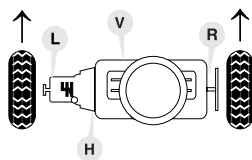

11 x 74,5 x 40

SWAG 30 13 0053

Ref. No. 171 199 214 D

11 x 64,5 x 60

passend für / to fit

VOLKSWAGEN

Jetta 1
(1979 → 1984)

Quality Made For The World

			L	R	H	V
1.7	81		30 13 0053	30 13 0042	–	–
	81		30 13 0046	30 13 0042	–	–
	82 → 84	x4	30 13 0053	30 13 0042	–	–
	82 → 84	x5	30 13 0046	30 13 0042	–	–
1.8 GLI	81 → 84		30 13 0046	30 13 0042	–	–
			30 13 0046	30 13 0052	–	–