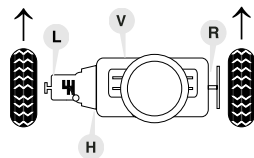

passend für / to fit

VOLKSWAGEN

Jetta 1

(1979 → 1984)

Quality Made For The World

			L	R	H	V
1.1			–	30 13 0046	–	–
1.3			–	30 13 0046	–	–
1.5	79		30 13 0053	30 13 0053	–	–
	79		30 13 0046	30 13 0053	–	–
	80 → 81		30 13 0053	30 13 0042	–	–
	80 → 81		30 13 0046	30 13 0042	–	–
	82 → 84	 	30 13 0053 30 13 0046	30 13 0042 30 13 0042	– –	– –
	82 → 84		30 13 0046	30 13 0042	–	–
1.5 D			30 13 0046	30 13 0042	–	–
1.6 (ex. GLI)	79		30 13 0053	30 13 0053	–	–
	79		30 13 0046	30 13 0053	–	–
	80 → 81		30 13 0053	30 13 0042	–	–
	80 → 81		30 13 0046	30 13 0042	–	–
	82 → 84	 	30 13 0053 30 13 0046	30 13 0042 30 13 0042	– –	– –
	80 → 84		30 13 0046	30 13 0042	–	–
1.6 GLI	79		30 13 0046	30 13 0053	–	–
	80 → 84		30 13 0046	30 13 0042	–	–
1.6 D			30 13 0046	30 13 0042	–	–
1.6 TD	(ex.) AC		30 13 0046	30 13 0052	–	–
	AC		30 13 0046	30 13 0042	–	–

11 x 74,5 x 40

SWAG 30 13 0053

Ref. No. 171 199 214 D

11 x 64,5 x 60

passend für / to fit

VOLKSWAGEN

Jetta 1
(1979 → 1984)

Quality Made For The World

			L	R	H	V
1.7	81		30 13 0053	30 13 0042	–	–
	81		30 13 0046	30 13 0042	–	–
	82 → 84	x4	30 13 0053	30 13 0042	–	–
	82 → 84	x5	30 13 0046	30 13 0042	–	–
1.8 GLI	81 → 84		30 13 0046	30 13 0042	–	–
			30 13 0046	30 13 0052	–	–