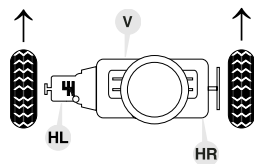

passend für / to fit

VOLKSWAGEN

Jetta 2 / Jetta 2 Syncro
(1984 → 1992)

Quality Made For The World

			HL	HR	V
1.0 (mot. GN / HZ)	84 → 87		30 13 0083	30 13 0001	30 13 0003
	88 → 92		30 13 0083	30 13 0001	30 13 0002
1.3 (mot. GT / HK / HW / MH / NU / NZ / RC / 2 C / 2G)	84 → 87		30 13 0083	30 13 0001	30 13 0003
	88 → 92		30 13 0083	30 13 0001	30 13 0002
1.6 (mot. EZ / EZA / HM / PN / RF / ABN / ABX)	84 → 87		30 13 0004	30 13 0001	30 13 0003
	88 → 89		30 13 0004	30 13 0001	30 13 0002
	90 → 92		30 13 0004	30 13 0001	30 13 0002
	90 → 92		30 13 0004	30 13 0001	30 13 0003
1.6 D (mot. JP / ME / 1V)			30 13 0004	30 13 0001	30 13 0003
1.6 TD (mot. JR / MF / RA / SB)			30 13 0004	30 13 0001	30 13 0003
1.8 (mot. GU / GX / HT / HV / RH / RP)	84 → 87		30 13 0004	30 13 0001	30 13 0003
	88 → 89		30 13 0004	30 13 0001	30 13 0002
	90 → 92		30 13 0004	30 13 0001	30 13 0002
	90 → 92		30 13 0004	30 13 0001	30 13 0003
1.8 GT (mot. EV / GZ)	84 → 87		30 13 0004	30 13 0001	30 13 0003
	88 → 90		30 13 0004	30 13 0001	30 13 0002

passend für / to fit

VOLKSWAGEN

Jetta 2 / Jetta 2 Syncro
(1984 → 1992)

Quality Made For The World

HL

HR

V

1.8 GTI (mot. PB / PF / RV)	87 → 89		30 13 0004	30 13 0001	30 13 0002
	90 → 92		30 13 0004	30 13 0001	30 13 0002
	90 → 92		30 13 0004	30 13 0001	30 13 0003
1.8 GTI 16V (mot. KR / PL)	86 → 87		30 13 0004	30 13 0001	30 13 0003
	88	(ch.) → JW 400000 / JB 125000	30 13 0004	30 13 0001	30 13 0002
	88	(ch.) JW 400001 / JB 125001 →	30 13 0004	30 13 0023	30 13 0002
	89		30 13 0004	30 13 0023	30 13 0010
	90 → 92	(ch.) → MW 080000 / MB 015000	30 13 0004	30 13 0023	30 13 0010
90 → 92	(ch.) MW 080001 / MB 015001 →	30 13 0083	30 13 0023	30 13 0010	
1.8 Syncro (mot. GU / GX / RH)			30 13 0083	30 13 0001	30 13 0003
1.8 Syncro (mot. 1P)			30 13 0083	30 13 0001	30 13 0002
2.0 GT 16 V (mot. 9A)		(ch.) → MW 080000 / MB 015000	30 13 0004	30 13 0023	30 13 0010
		(ch.) MW 080001 / MB 015001 →	30 13 0083	30 13 0023	30 13 0010