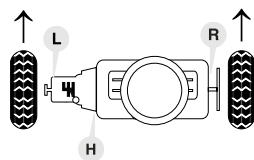

## New Beetle

(1998 → )

Quality Made For The World

		L	R	H
<b>1.4 16V</b> (mot. BCA)		–	–	30 13 0082
<b>1.6</b> (74 kW / 75 kW) (mot. AWH / AYD / BFS)		30 13 0094 30 13 0093	30 13 0091 30 13 0091	30 13 0082 –
<b>1.8 20 V</b> (110 kW) (mot. APH / AVC / AWV / AWU)		30 13 0081 30 13 0093	30 13 0080 30 13 0080	30 13 0082 –
<b>1.8 20 V</b> (132 kW) (mot. AWP)		–	–	30 13 0082
<b>1.9 TDI 90</b> (mot. ALH)		30 13 0081 30 13 0093	30 13 0080 30 13 0080	– –
<b>1.9 TDI 100</b> (mot. ATD)		–	30 13 0080	–
<b>2.0</b> (mot. AEG / APK / AQY / AZJ / BEJ)		30 13 0081 30 13 0093	30 13 0080 30 13 0080	30 13 0082 –
<b>2.3 V6</b> (mot. AQN)		–	–	30 13 0082