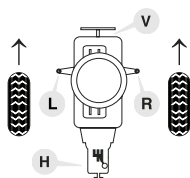

passend für / to fit

VOLKSWAGEN

Passat 1
(1974 → 1981)

Quality Made For The World

				L	R	H	V
1.3		(ex.) AC		30 13 0012	30 13 0012	–	30 13 0055
		AC		30 13 0019	30 13 0019	–	30 13 0055
1.5		(ex.) AC		30 13 0012	30 13 0012	–	30 13 0055
		AC		30 13 0019	30 13 0019	–	30 13 0055
		(ch.) → 325 2054 338	(ex.) AC	30 13 0012	30 13 0012	30 69 0005	30 13 0055
		(ch.) → 325 2054 338	AC	30 13 0019	30 13 0019	30 69 0005	30 13 0055
		(ch.) 325 2054 339 →	(ex.) AC	30 13 0044	30 13 0019	30 69 0005	30 13 0055
		(ch.) 325 2054 339 →	AC	30 13 0019	–	30 69 0005	30 13 0055
1.5 D		(ex.) AC		30 13 0012	30 13 0012	–	30 13 0055
		AC		30 13 0019	30 13 0019	–	30 13 0055
1.6		(ex.) AC		30 13 0012	30 13 0012	–	30 13 0055
		AC		30 13 0019	30 13 0019	–	30 13 0055
		(ch.) → 325 2054 338	(ex.) AC	30 13 0012	30 13 0012	30 69 0005	30 13 0055
		(ch.) → 325 2054 338	AC	30 13 0019	30 13 0019	30 69 0005	30 13 0055
		(ch.) 325 2054 339 →	(ex.) AC	30 13 0044	30 13 0019	30 69 0005	30 13 0055
		(ch.) 325 2054 339 →	AC	30 13 0019	–	30 69 0005	30 13 0055
1.6 D		(ex.) AC		30 13 0012	30 13 0012	–	30 13 0055
		AC		30 13 0019	30 13 0019	–	30 13 0055