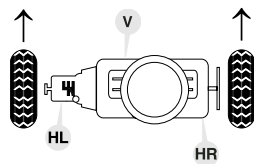

passend für / to fit

VOLKSWAGEN

Passat 3 / Passat 3 Syncro
(1988 → 1997)

Quality Made For The World

HL

HR

V

1.6 (55kW) (mot. ABN / EZ / RF / 1F)		88 → 91 92 → 93	32 13 0004 30 13 0013	30 13 0001 30 13 0001	30 13 0002 30 13 0002
1.6 (74kW) (mot. AEK / AFT)			30 13 0013 30 13 0085	30 13 0018 30 13 0018	30 13 0030 30 13 0030
1.6 TD (mot. RA / SB)		88 → 91 92 → 93	32 13 0004 30 13 0013	30 13 0001 30 13 0001	30 13 0003 30 13 0003
1.8 (mot. AAM / ABS / ADZ / PF / PB / RP)		88 → 91 92 → 97	32 13 0004 30 13 0013	30 13 0001 30 13 0001	30 13 0002 30 13 0002
				30 13 0085	30 13 0001
1.8 16V (mot. KR)			30 13 0085 30 13 0085	30 13 0023 30 13 0001	30 13 0010 30 13 0003
1.8 G60 Syncro (mot. PG)			30 13 0085	–	30 13 0010

passend für / to fit

VOLKSWAGEN

Passat 3 / Passat 3 Syncro
(1988 → 1997)

Quality Made For The World

			HL	HR	V
1.9 D (mot. 1Y)		88 → 91	32 13 0004	30 13 0001	30 13 0003
		92 → 93	30 13 0013	30 13 0001	30 13 0003
			30 13 0085	30 13 0001	30 13 0003
1.9 TD (mot. AAZ)		88 → 91	32 13 0004	30 13 0001	30 13 0003
		92 → 97	30 13 0013	30 13 0001	30 13 0003
			30 13 0085	30 13 0001	30 13 0003
1.9 TDI (mot. AFN / AHU / 1Z)			30 13 0013	30 13 0047	30 13 0029
			30 13 0085	30 13 0047	30 13 0029
2.0 (mot. ACX / ADY / AEP / AGG / 2E)		88 → 91	30 13 0085	30 13 0023	30 13 0002
		92 → 93	30 13 0085	30 13 0023	30 13 0010
		94 → 97	30 13 0013	30 13 0050	30 13 0014
		88 → 93	30 13 0085	30 13 0001	30 13 0010
		94 → 97	30 13 0085	30 13 0050	30 13 0014