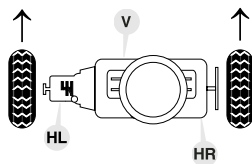

passend für / to fit

VOLKSWAGEN

Passat 3 / Passat 3 Syncro
(1988 → 1997)

Quality Made For The World

			HL	HR	V
1.9 D (mot. 1Y)		88 → 91	32 13 0004	30 13 0001	30 13 0003
		92 → 93	30 13 0013	30 13 0001	30 13 0003
			30 13 0085	30 13 0001	30 13 0003
1.9 TD (mot. AAZ)		88 → 91	32 13 0004	30 13 0001	30 13 0003
		92 → 97	30 13 0013	30 13 0001	30 13 0003
			30 13 0085	30 13 0001	30 13 0003
1.9 TDI (mot. AFN / AHU / 1Z)			30 13 0013	30 13 0047	30 13 0029
			30 13 0085	30 13 0047	30 13 0029
2.0 (mot. ACX / ADY / AEP / AGG / 2E)		88 → 91	30 13 0085	30 13 0023	30 13 0002
		92 → 93	30 13 0085	30 13 0023	30 13 0010
		94 → 97	30 13 0013	30 13 0050	30 13 0014
		88 → 93	30 13 0085	30 13 0001	30 13 0010
		94 → 97	30 13 0085	30 13 0050	30 13 0014

passend für / to fit

VOLKSWAGEN

Passat 3 / Passat 3 Syncro
(1988 → 1997)

Quality Made For The World

HL

HR

V

2.0 16V (mot. ABF / 9A)		88 → 91	30 13 0085	30 13 0023	30 13 0002
		92 → 93	30 13 0085	30 13 0023	30 13 0010
		94 → 97	30 13 0013	30 13 0047	30 13 0029
		88 → 93	30 13 0085	30 13 0001	30 13 0010
		94 → 97	30 13 0013	30 13 0047	30 13 0029
2.0 Syncro (mot. ADY / AGG / 2E)		88 → 93	30 13 0085	–	30 13 0010
		94 → 97	30 13 0013	30 13 0047	30 13 0014
2.8 VR6 (mot. AAA)			30 13 0013	–	–
2.9 VR6 Syncro (mot. ABV)			30 13 0013	–	–