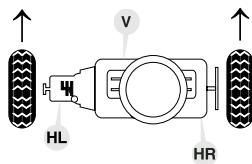

passend für / to fit

VOLKSWAGEN

Passat 3 / Passat 3 Syncro
(1988 → 1997)

Quality Made For The World

HL

HR

V

1.6 (55kW) (mot. ABN / EZ / RF / 1F)		88 → 91 92 → 93	32 13 0004 30 13 0013	30 13 0001 30 13 0001	30 13 0002 30 13 0002
1.6 (74kW) (mot. AEK / AFT)			30 13 0013 30 13 0085	30 13 0018 30 13 0018	30 13 0030 30 13 0030
1.6 TD (mot. RA / SB)		88 → 91 92 → 93	32 13 0004 30 13 0013	30 13 0001 30 13 0001	30 13 0003 30 13 0003
1.8 (mot. AAM / ABS / ADZ / PF / PB / RP)		88 → 91 92 → 97	32 13 0004 30 13 0013	30 13 0001 30 13 0001	30 13 0002 30 13 0002
				30 13 0085	30 13 0001
1.8 16V (mot. KR)			30 13 0085 30 13 0085	30 13 0023 30 13 0001	30 13 0010 30 13 0003
1.8 G60 Syncro (mot. PG)			30 13 0085	–	30 13 0010

passend für / to fit

VOLKSWAGEN

Passat 3 / Passat 3 Syncro
(1988 → 1997)

Quality Made For The World

			HL	HR	V
1.9 D (mot. 1Y)		88 → 91	32 13 0004	30 13 0001	30 13 0003
		92 → 93	30 13 0013	30 13 0001	30 13 0003
			30 13 0085	30 13 0001	30 13 0003
1.9 TD (mot. AAZ)		88 → 91	32 13 0004	30 13 0001	30 13 0003
		92 → 97	30 13 0013	30 13 0001	30 13 0003
			30 13 0085	30 13 0001	30 13 0003
1.9 TDI (mot. AFN / AHU / 1Z)			30 13 0013	30 13 0047	30 13 0029
			30 13 0085	30 13 0047	30 13 0029
2.0 (mot. ACX / ADY / AEP / AGG / 2E)		88 → 91	30 13 0085	30 13 0023	30 13 0002
		92 → 93	30 13 0085	30 13 0023	30 13 0010
		94 → 97	30 13 0013	30 13 0050	30 13 0014
		88 → 93	30 13 0085	30 13 0001	30 13 0010
		94 → 97	30 13 0085	30 13 0050	30 13 0014