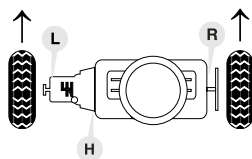

30 13 0054

–

–

SWAG 30 13 0054

Ref. No. 867 199 383 A

Polo 2

(1982 → 1994)

L