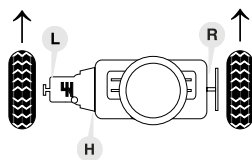

passend für / to fit

VOLKSWAGEN

Quality Made For The World

Polo 1
(1978 → 1981)

L

R

H

alle / all

30 13 0054

–

–

SWAG 30 13 0054

Ref. No. 867 199 383 A

Polo 2

(1982 → 1994)

L

R

H

alle / all

(ex. 1.4 D)

30 13 0054

30 13 0054

30 13 0054

1.4 D

(mot. 1W)

–

–

30 13 0054

SWAG 30 13 0054

Ref. No. 867 199 383 A