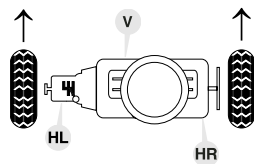

passend für / to fit

VOLKSWAGEN

Polo Classic / Variant

(1996 → 2002)

Quality Made For The World

			HL	HR	V
1.4 (40 kW) (mot. AEX / ANX)	96 97 → 02		30 13 0083 30 13 0083	30 13 0036 30 13 0018	30 13 0026 30 13 0026
1.4 (44 kW) (mot. AKV)			30 13 0083	30 13 0036	30 13 0026
1.4 (44 kW) (mot. AKK / ANW / APQ / AUD)			30 13 0083	30 13 0018	30 13 0026
1.4 16V (55 kW) (mot. APE / AUA)			30 13 0011	30 13 0036	30 13 0030
1.6 (55 kW) (mot. AEE / ALM / 1F)			30 13 0011	30 13 0016	30 13 0017
1.6 (74 kW) (mot. AEH / AFT / AKL / APF / AUR)	96 → 00		30 13 0011	30 13 0018	30 13 0030
	96 → 00		30 13 0011	30 13 0016	30 13 0030
	01 → 02		30 13 0011	30 13 0036	30 13 0017
1.7 SDI (mot. AKW)			30 13 0083	30 13 0018	30 13 0014