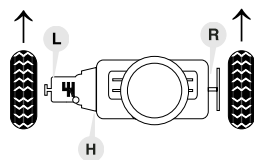

passend für / to fit

VOLKSWAGEN

Sharan 1
(1996 → 2000)

Quality Made For The World

		L	R	H
1.8 20V (mot. AJH)	 	30 13 0089 —	— —	— —
1.9 TDI 90 (mot. 1Z / AHU)		50 13 0015	—	—
1.9 TDI 90 (mot. ANU)		30 13 0090	—	—
1.9 TDI 110 (mot. AFN / AVG)	 	30 13 0090 —	— —	— —
2.0 (mot. ADY)	 	50 13 0015 50 13 0014	— —	— —
2.8 VR6 (mot. AAA / AMY)	 	50 13 0015 50 13 0014	— —	— —