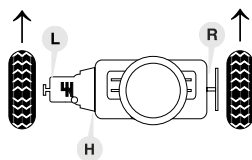

SWAG 30 13 0084

Ref. No. 701 399 661

passend für / to fit

VOLKSWAGEN

Transporter T4

(1996 → 2003) (ch. 70-T-200000 →)

Quality Made For The World

		L	R	H
1.9 TD (mot. ABL)		–	30 13 0086	30 13 0084
2.0 (mot. AAC)		–	30 13 0086	30 13 0084
2.4 D (mot. AAB / AJA)		– 30 13 0088	30 13 0087 30 13 0087	30 13 0084 30 13 0084
2.5 (81 kW) (mot. ACU / AEN)		– 30 13 0088	30 13 0087 30 13 0087	30 13 0084 30 13 0084
2.5 (81 kW) (mot. AEU)		– 30 13 0088	30 13 0086 30 13 0087	30 13 0084 30 13 0084
2.5 (85 kW) (mot. AET / APL / AVT)		– 30 13 0088	30 13 0087 30 13 0087	30 13 0084 30 13 0084
2.5 TDI (65 kW) (mot. AJT / AYY)		–	30 13 0087	30 13 0084
2.5 TDI (75 kW) (mot. AYC / AUF)		– 30 13 0088	30 13 0086 30 13 0087	30 13 0084 30 13 0084
2.5 TDI (75 kW) (mot. ACV)		30 13 0088 30 13 0088	30 13 0086 30 13 0087	30 13 0084 30 13 0084
2.8 VR6 (mot. AES / AMV)		– 30 13 0088	30 13 0086 30 13 0087	30 13 0084 30 13 0084