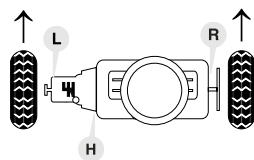

passend für / to fit

VOLKSWAGEN

Transporter T4

(1991 → 1996) (ch. → 70-T-199999)

Quality Made For The World

				L	R	H
1.8 (mot. PD)		(ch.) → 70-P-004342		30 13 0025	30 13 0025	–
		(ch.) 70-P-004343 →		30 13 0025	30 13 0025	30 13 0067
1.9 D (mot. 1X)		(ch.) → 70-P-004342		30 13 0025	30 13 0025	–
		(ch.) 70-P-004343 →		30 13 0025	30 13 0025	30 13 0067
1.9 TD (mot. ABL)		(ch.) → 70-P-004342		30 13 0025	30 13 0025	–
		(ch.) 70-P-004343 →		30 13 0025	30 13 0025	30 13 0067
2.0 (mot. AAC)		(ch.) → 70-P-004342		30 13 0025	30 13 0025	–
		(ch.) 70-P-004343 →		30 13 0025	30 13 0025	30 13 0067
2.4 D (mot. AAB)		(ch.) → 70-P-004342		30 13 0015	30 13 0015	–
		(ch.) 70-P-004343 →		30 13 0015	30 13 0015	30 13 0067
			30 13 0015	30 13 0015	30 13 0070	
2.5 (mot. AAF / ACU / AEN)		91 → 93	(ch.) → 70-P-004342	30 13 0015	30 13 0015	–
		93 → 94	(ch.) 70-P-004343 →	30 13 0015	30 13 0015	30 13 0067
		95 → 96		30 13 0015	30 13 0015	–
		95 → 96		30 13 0015	30 13 0015	30 13 0070
2.5 TDI (mot. ACV)				–	–	30 13 0084
				30 13 0015	30 13 0015	30 13 0070

SWAG 30 13 0084

Ref. No. 701 399 661

passend für / to fit

VOLKSWAGEN

Transporter T4

(1996 → 2003) (ch. 70-T-200000 →)

Quality Made For The World

		L	R	H
1.9 TD (mot. ABL)		–	30 13 0086	30 13 0084
2.0 (mot. AAC)		–	30 13 0086	30 13 0084
2.4 D (mot. AAB / AJA)		– 30 13 0088	30 13 0087 30 13 0087	30 13 0084 30 13 0084
2.5 (81 kW) (mot. ACU / AEN)		– 30 13 0088	30 13 0087 30 13 0087	30 13 0084 30 13 0084
2.5 (81 kW) (mot. AEU)		– 30 13 0088	30 13 0086 30 13 0087	30 13 0084 30 13 0084
2.5 (85 kW) (mot. AET / APL / AVT)		– 30 13 0088	30 13 0087 30 13 0087	30 13 0084 30 13 0084
2.5 TDI (65 kW) (mot. AJT / AYY)		–	30 13 0087	30 13 0084
2.5 TDI (75 kW) (mot. AYC / AUF)		– 30 13 0088	30 13 0086 30 13 0087	30 13 0084 30 13 0084
2.5 TDI (75 kW) (mot. ACV)		30 13 0088 30 13 0088	30 13 0086 30 13 0087	30 13 0084 30 13 0084
2.8 VR6 (mot. AES / AMV)		– 30 13 0088	30 13 0086 30 13 0087	30 13 0084 30 13 0084