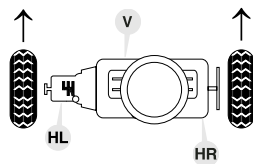

passend für / to fit

VOLKSWAGEN

Vento

(1992 → 1999)

Quality Made For The World

HL

HR

V

		HL	HR	V
1.9 SDI (mot. AEY)		30 13 0011	30 13 0040	30 13 0014
1.9 TDI (mot. AFN / AHU / ALE / 1Z)		30 13 0013	30 13 0040	30 13 0029
2.0 (mot. ADY / AEP / AGG / AKR / 2E)		30 13 0011 30 13 0011	30 13 0018 30 13 0016	30 13 0030 30 13 0030
2.0 16 V (mot. ABF)	(ch.) → 1H-RW 240000 / 1H-RB 060000 (ch.) 1H-RW 240001 / 1H-RB 060001 →	30 13 0013 30 13 0013	30 13 0018 30 13 0018	30 13 0030 30 13 0029
2.8 VR6 (mot. AAA)		30 13 0013	—	—

SWAG 30 13 0011
Ref. No. 357 199 402 B
grün / green

SWAG 30 13 0013
Ref. No. 3A0 199 402
blau / blue

SWAG 30 13 0014
Ref. No. 1H0 199 609 B
grün / green

SWAG 30 13 0016
Ref. No. 1H0 199 262 A
gelb / yellow

SWAG 30 13 0018
Ref. No. 1H0 199 262 B
grün / green

SWAG 30 13 0029
Ref. No. 1H0 199 609 J

SWAG 30 13 0030
Ref. No. 1H0 199 609 G
braun / brown

SWAG 30 13 0040
Ref. No. 1H0 199 262 L