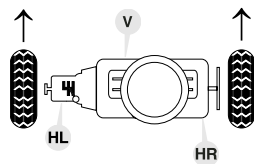

passend für / to fit

VOLKSWAGEN

Vento

(1992 → 1999)

Quality Made For The World

	HL	HR	V
1.4 (mot. ABD / AEX)	30 13 0011	30 13 0036	30 13 0026
1.6 (55 kW) (mot. ABU)	30 13 0083	30 13 0036	30 13 0026
1.6 (55 kW) (mot. AEA / AEE)	30 13 0083	30 13 0036	30 13 0017
1.6 (74 kW) (mot. AEK / AFT / AKS)	 30 13 0011 30 13 0011	30 13 0018 30 13 0016	30 13 0030 30 13 0030
1.8 (55 kW) (mot. AAM)	30 13 0011	30 13 0016	30 13 0017
1.8 (66 kW) (mot. ABS / ACC)	30 13 0011	30 13 0016	30 13 0017
1.8 (66 kW) (mot. ADZ)	 30 13 0011 30 13 0011	30 13 0016 30 13 0016	30 13 0017 30 13 0014
1.9 D (mot. 1Y)	30 13 0011	30 13 0016	30 13 0014
1.9 TD (mot. AAZ)	30 13 0011	30 13 0018	30 13 0014